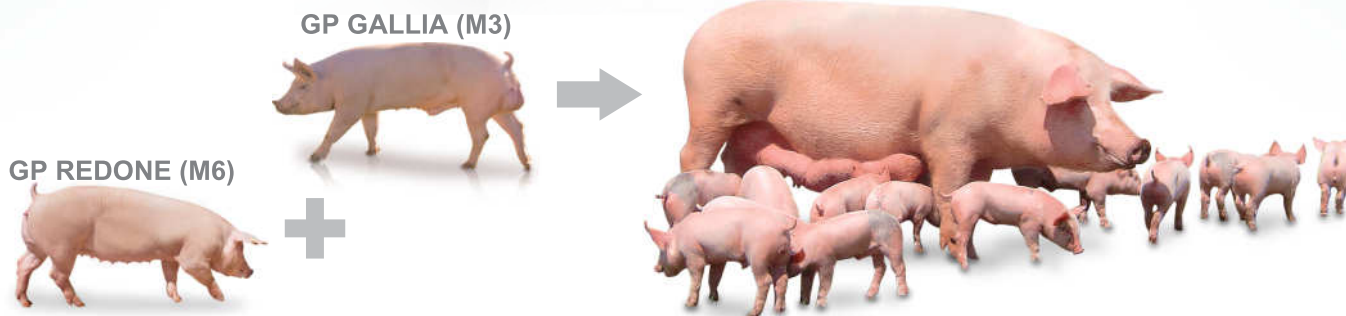

### ✓ **PURCEI CU VALOARE RIDICATA**

- Capacitate excepțională de înțarcare
- Cantitatea și calitate mare de lapte
- Numar mare de sfarcuri

### ✓ **PERFORMANTA EXCEPȚIONALĂ ÎN TIMPUL VIETII**

- scroafă robustă, cu picioare bune
- Rate de înlocuire mai mici
- 6 grupuri de gestație și 70 de purcei întarcati în medie